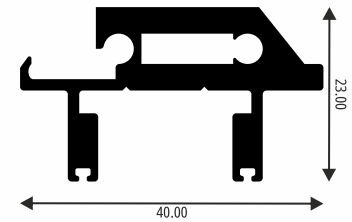

SH-2046
5MM X 40MM PROFILE