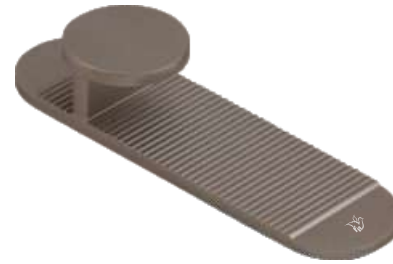

# KNOB

Finch

Material: Aluminium

SILK BLACK

SILK GREY

SILK S.S.

PVD GOLD

PVD R. GOLD