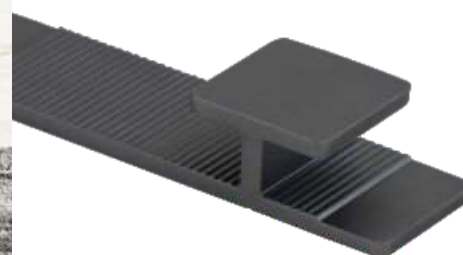

Material: Aluminium