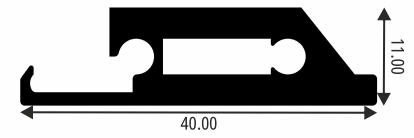

SH-2045
5MM X 40MM PROFILE