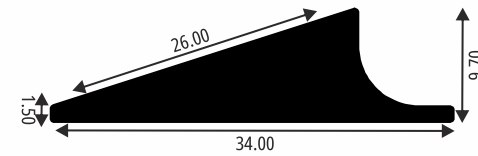

## ALUMINIUM PROFILE

Length : 3 | 5 Mtr

Material: Aluminium

**SH-2023**  
TAPER PROFILE

**SH-2021**  
HANDLE  
120 MM | 1200 MM

**SH-2024**  
TOP / BOTTOM PROFILE  
250 MM | 348 MM | 398 MM | 448 MM | 498 MM  
548 MM | 598 MM | 748 MM | 898 MM