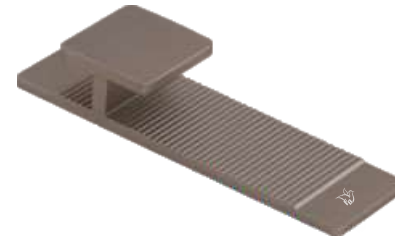

# KNOB

Penguin

Material: Aluminium

SILK BLACK

SILK GREY

SILK S.S.

PVD GOLD

PVD R. GOLD