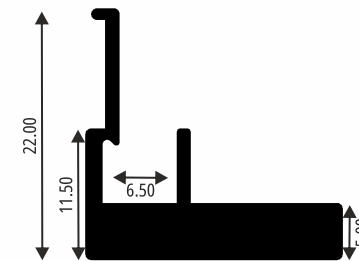

## ALUMINIUM PROFILE

Length : 3 | 5 Mtr

Material: Aluminium

**SH-2023**  
TAPER PROFILE

**SH-2021**  
HANDLE  
120 MM | 1200 MM

**SH-2024**  
TOP / BOTTOM PROFILE  
250 MM | 348 MM | 398 MM | 448 MM | 498 MM  
548 MM | 598 MM | 748 MM | 898 MM