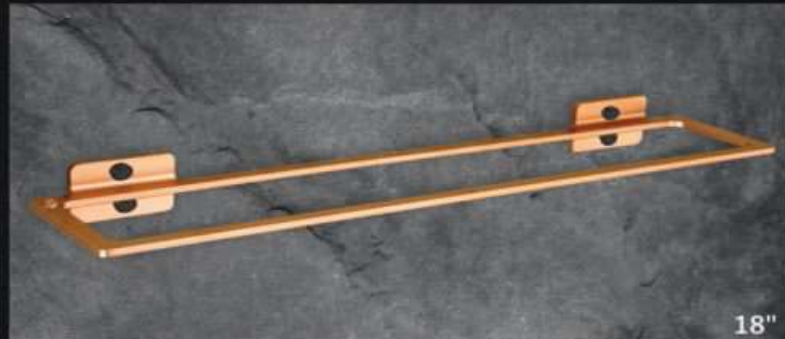

# PARROT

ALLUMINIUM

18"

FB-1901

TOWEL ROD

FB-1902

NAPKIN RING + TUMBLER HOLDER  
+ LIQUID DISPENSER

FB-1903